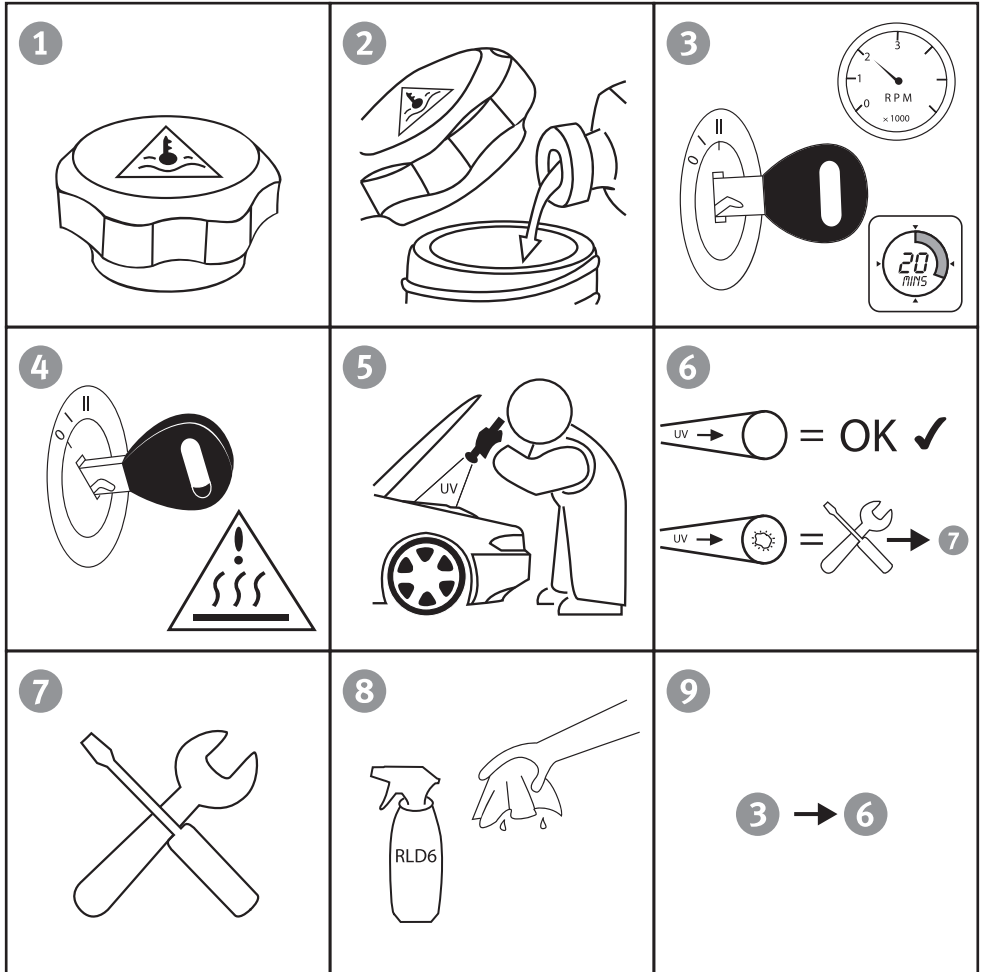

Ring Automotive Limited, Gelderd Road, Leeds LS12 6NA

☎ +44 (0)113 213 2000

☎ +44 (0)113 231 0266

✉ autosales@ringautomotive.co.uk

🌐 www.ringautomotive.co.uk

Ring is a Registered Trade Mark.